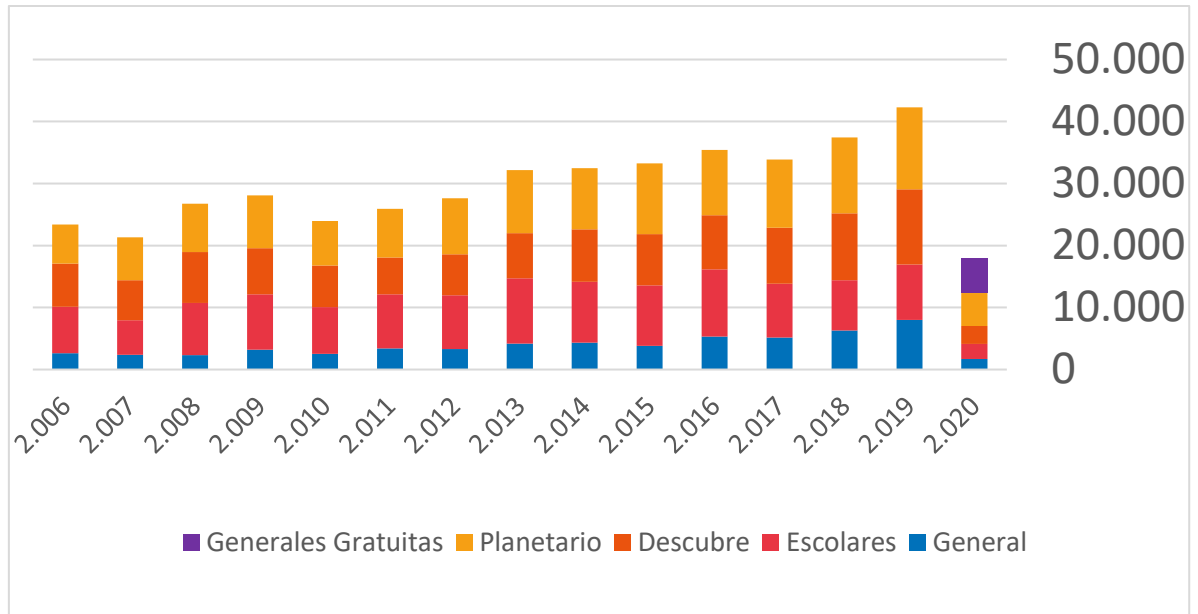

EL MUSEO DE LA CIENCIA Y EL AGUA EN CIFRAS

VENTA DE ENTRADAS

Número de entradas vendidas y expedidas- Datos 2020

AÑO	Tipos de entrada					TOTALES
	General	Escolares	Descubre	Planetario	Generales Gratuitas	
2.006	2.622	7.506	6.961	6.290	-	23.379
2.007	2.381	5.584	6.462	6.894	-	21.321
2.008	2.310	8.406	8.217	7.810	-	26.743
2.009	3.198	8.921	7.467	8.519	-	28.105
2.010	2.541	7.538	6.689	7.211	-	23.979
2.011	3.415	8.732	5.929	7.842	-	25.918
2.012	3.280	8.721	6.582	9.051	-	27.634
2.013	4.195	10.521	7.269	10.190	-	32.175
2.014	4.340	9.800	8.488	9.872	-	32.500
2.015	3.825	9.744	8.284	11.409	-	33.262
2.016	5.336	10.812	8.733	10.558	-	35.439
2.017	5.184	8.647	9.052	10.970	-	33.853
2.018	6.283	8.119	10.818	12.203	-	37.423
2.019	8.026	8.890	12.134	13.237	-	42.287
2.020	1.721	2.402	2.896	5.346	5.566	17.931

Evolución de entradas vendidas y expedidas (2006-2020)